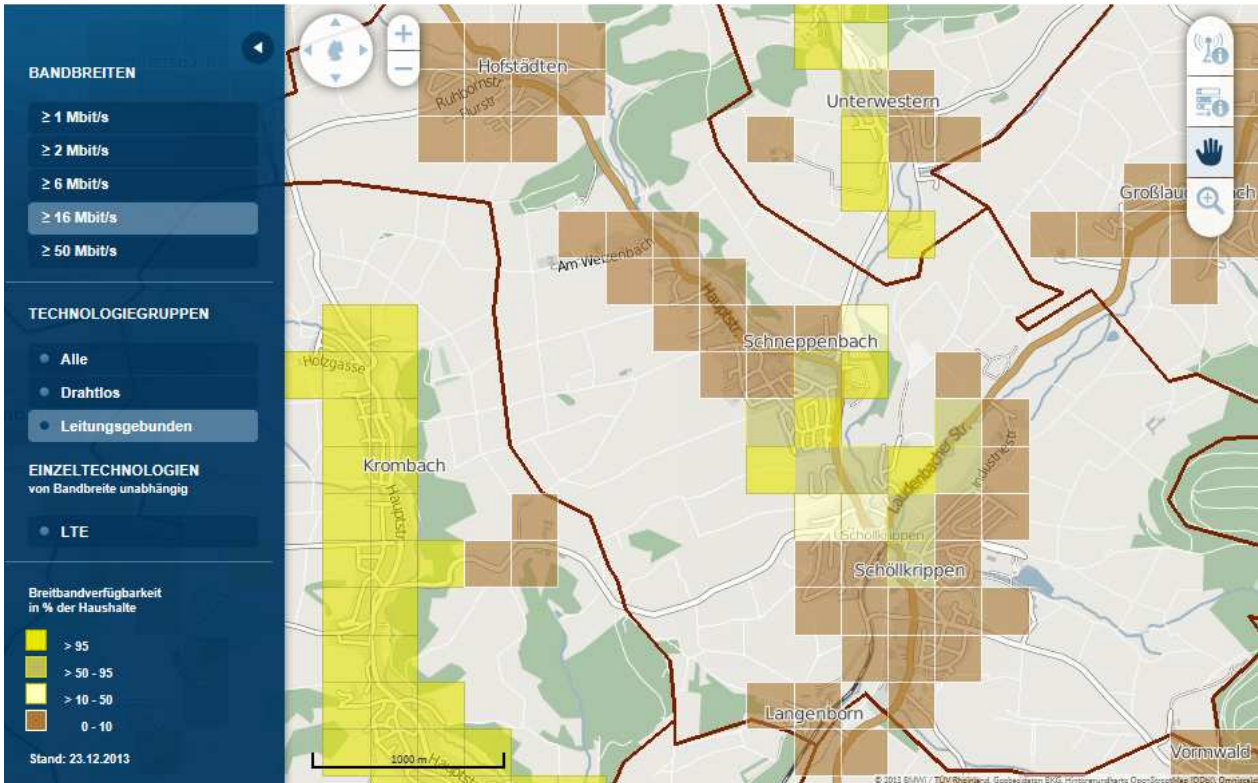

Aktuelle Versorgung Schöllkrippen – Stand 22.01.2014

Quelle: Breitbandatlas des Bundes

(<http://www.zukunft-breitband.de/DE/Breitbandatlas/breitband-vor-ort.html>)

Anzeige Verfügbarkeit: alle Technologiegruppen ≥ 50 Mbit/s

Verfügbarkeit LTE bei mind. 10 % der Fläche

Verfügbare Bandbreit mind. 2 Mbit/s – Alle Technologiegruppen

Verfügbare Bandbreit mind. 2 Mbit/s – Leitungsgebunden

Verfügbare Bandbreit mind. 16 Mbit/s – Leitungsgebunden

Verfügbare Bandbreit mind. 16 Mbit/s – Drahtlos

Verfügbare Bandbreit mind. 16 Mbit/s – Alle Technologiegruppen