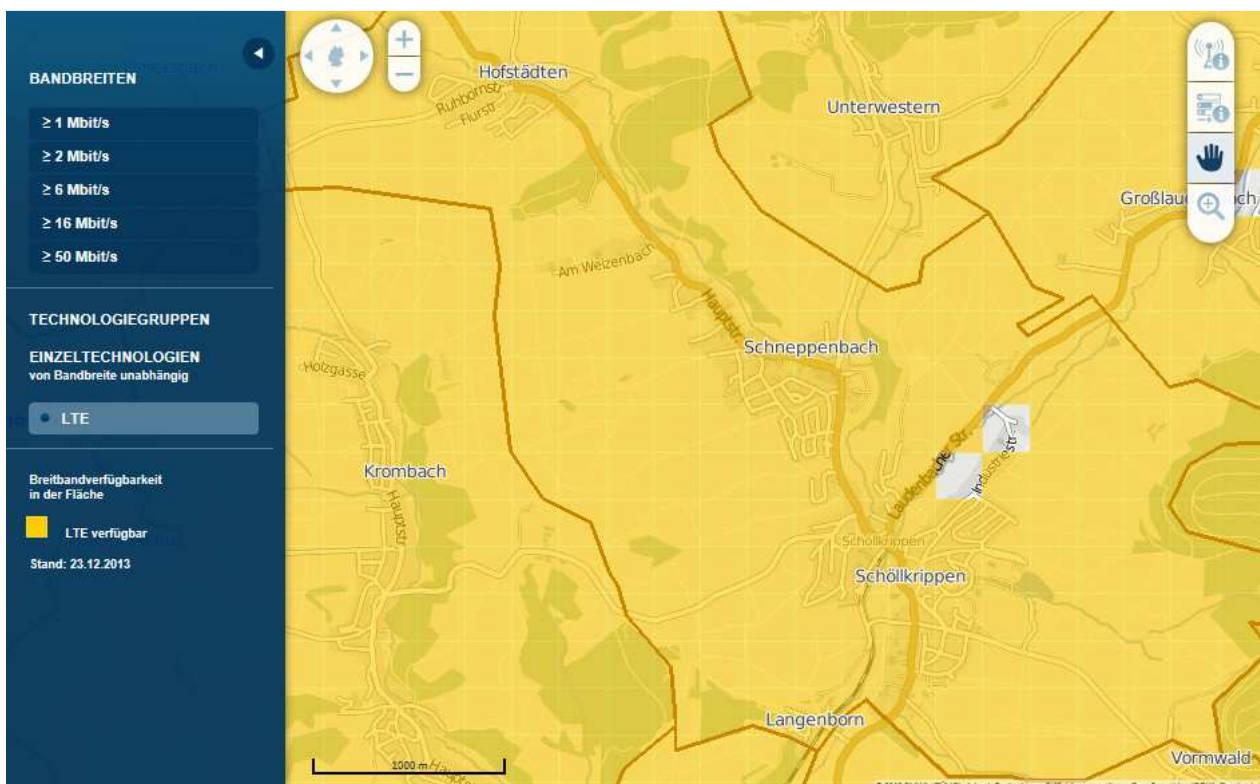

Aktuelle Versorgung Schöllkrippen – Stand 22.01.2014

Quelle: Breitbandatlas des Bundes

(<http://www.zukunft-breitband.de/DE/Breitbandatlas/breitband-vor-ort.html>)

Anzeige Verfügbarkeit: alle Technologiegruppen ≥ 50 Mbit/s

Verfügbarkeit LTE bei mind. 10 % der Fläche

Verfügbare Bandbreit mind. 2 Mbit/s – Alle Technologiegruppen

Verfügbare Bandbreit mind. 2 Mbit/s – Leitungsgebunden

Verfügbare Bandbreit mind. 16 Mbit/s – Leitungsgebunden