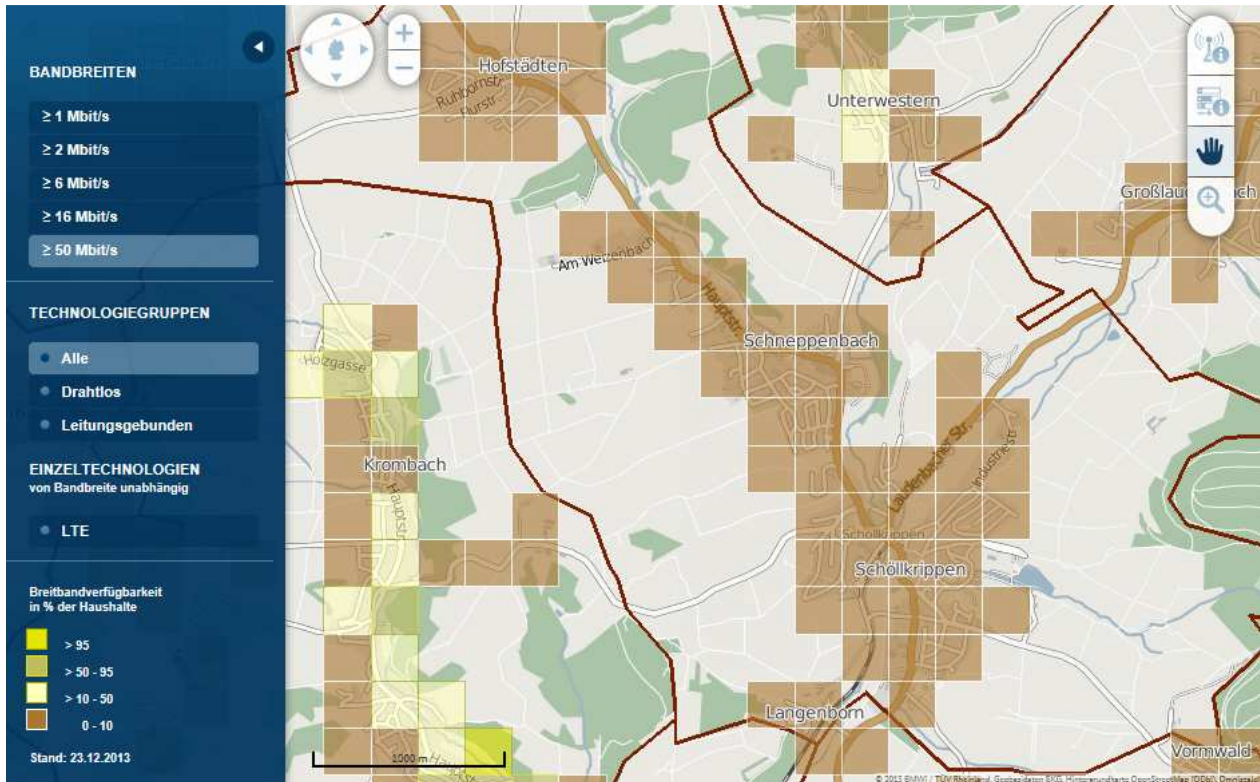

Aktuelle Versorgung Schöllkrippen – Stand 22.01.2014

Quelle: Breitbandatlas des Bundes

(<http://www.zukunft-breitband.de/DE/Breitbandatlas/breitband-vor-ort.html>)

Anzeige Verfügbarkeit: alle Technologiegruppen ≥ 50 Mbit/s

Verfügbarkeit LTE bei mind. 10 % der Fläche

Verfügbare Bandbreit mind. 2 Mbit/s – Alle Technologiegruppen

Verfügbare Bandbreit mind. 2 Mbit/s – Leitungsgebunden

Verfügbare Bandbreit mind. 16 Mbit/s – Leitungsgebunden

Verfügbare Bandbreit mind. 16 Mbit/s – Drahtlos

Verfügbare Bandbreit mind. 16 Mbit/s – Alle Technologiegruppen