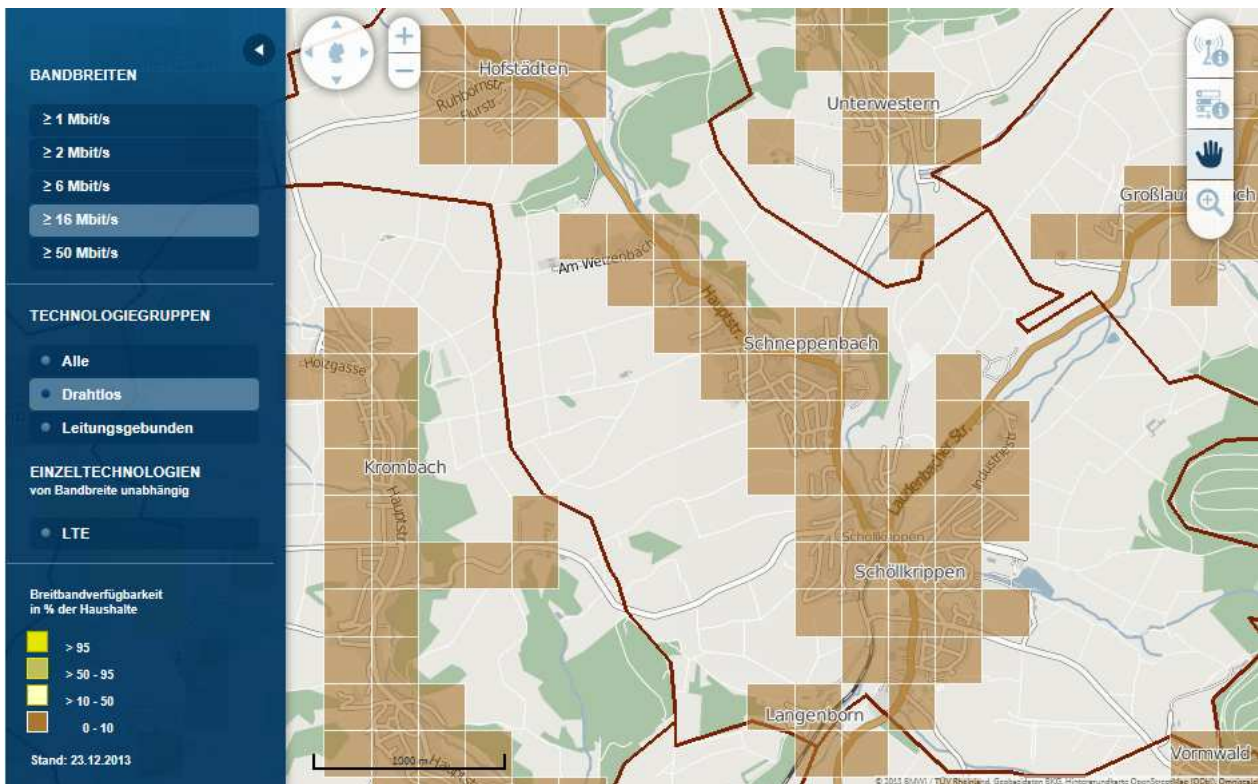

Aktuelle Versorgung Schöllkrippen – Stand 22.01.2014

Quelle: Breitbandatlas des Bundes

(<http://www.zukunft-breitband.de/DE/Breitbandatlas/breitband-vor-ort.html>)

Anzeige Verfügbarkeit: alle Technologiegruppen ≥ 50 Mbit/s

Verfügbarkeit LTE bei mind. 10 % der Fläche

Verfügbare Bandbreit mind. 2 Mbit/s – Alle Technologiegruppen

Verfügbare Bandbreit mind. 2 Mbit/s – Leitungsgebunden

Verfügbare Bandbreit mind. 16 Mbit/s – Leitungsgebunden

Verfügbare Bandbreit mind. 16 Mbit/s – Drahtlos

Verfügbare Bandbreit mind. 16 Mbit/s – Alle Technologiegruppen