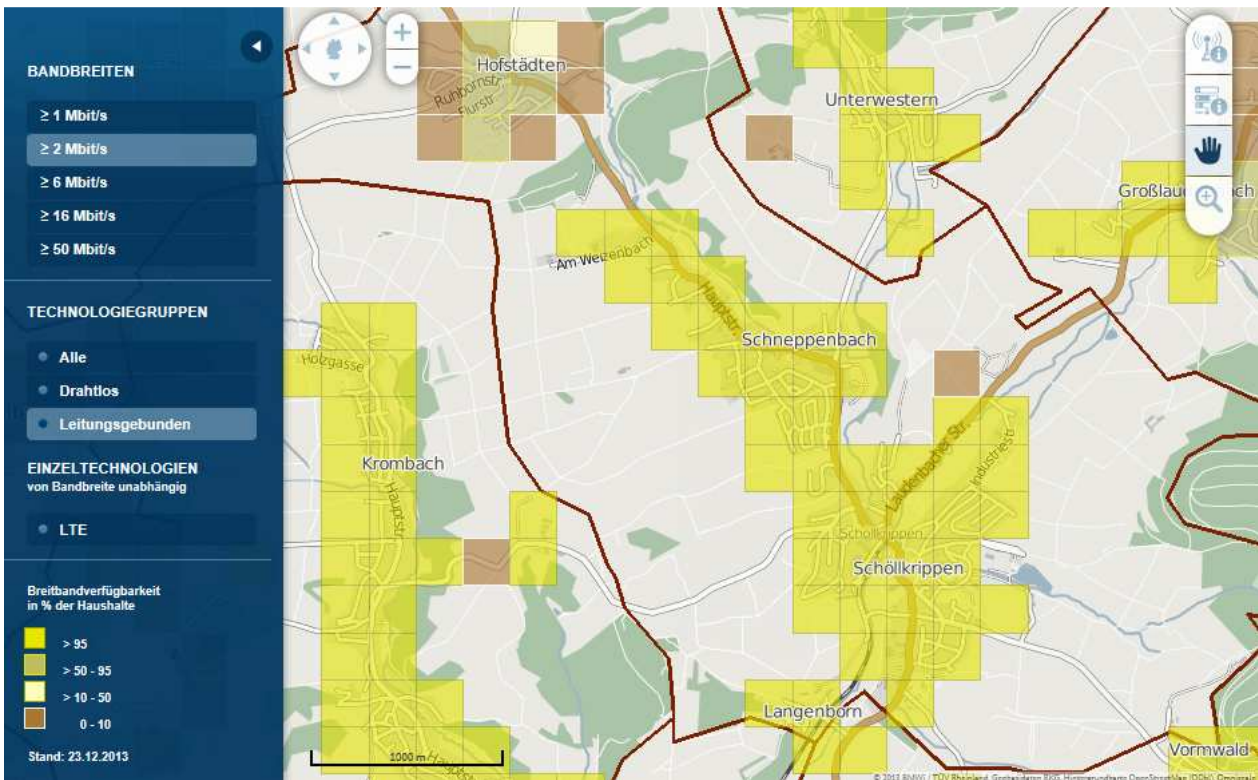

Aktuelle Versorgung Schöllkrippen – Stand 22.01.2014

Quelle: Breitbandatlas des Bundes

(<http://www.zukunft-breitband.de/DE/Breitbandatlas/breitband-vor-ort.html>)

Anzeige Verfügbarkeit: alle Technologiegruppen ≥ 50 Mbit/s

Verfügbarkeit LTE bei mind. 10 % der Fläche

Verfügbare Bandbreit mind. 2 Mbit/s – Alle Technologiegruppen

Verfügbare Bandbreit mind. 2 Mbit/s – Leitungsgebunden

Verfügbare Bandbreit mind. 16 Mbit/s – Leitungsgebunden

Verfügbare Bandbreit mind. 16 Mbit/s – Drahtlos

Verfügbare Bandbreit mind. 16 Mbit/s – Alle Technologiegruppen