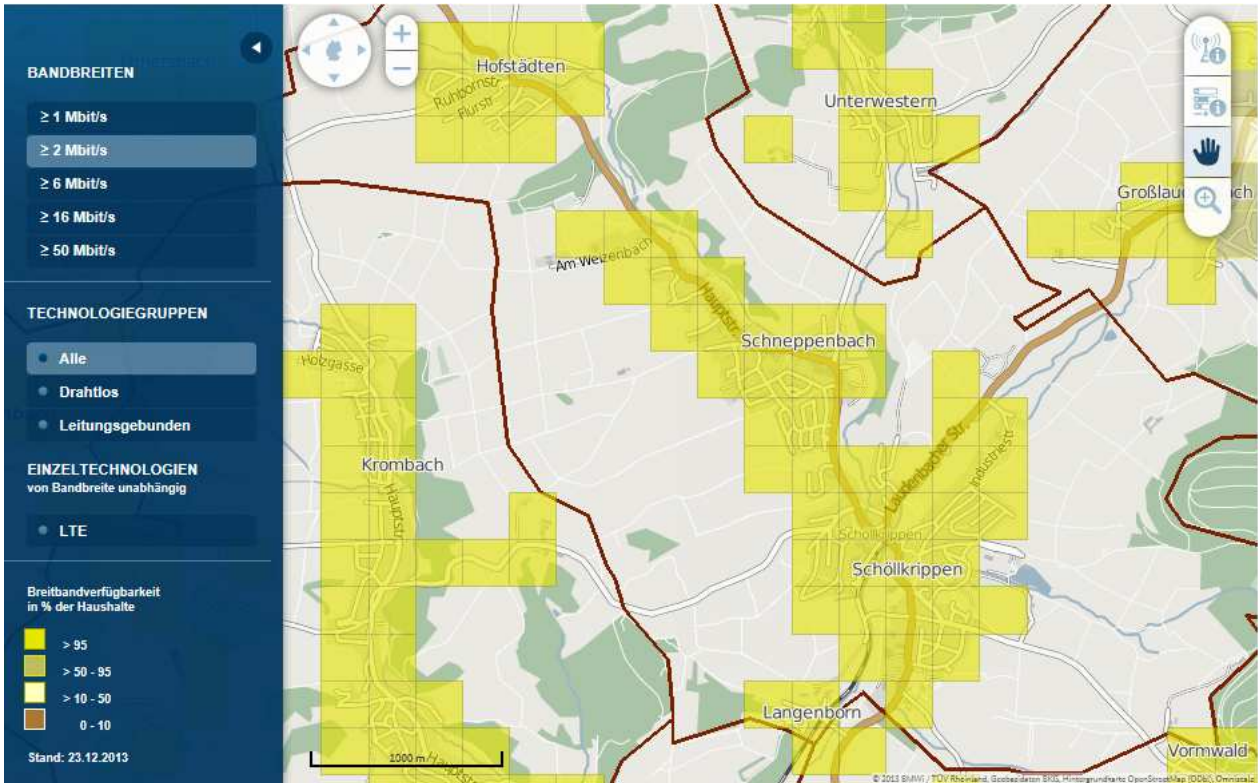

Aktuelle Versorgung Schöllkrippen – Stand 22.01.2014

Quelle: Breitbandatlas des Bundes

(<http://www.zukunft-breitband.de/DE/Breitbandatlas/breitband-vor-ort.html>)

Anzeige Verfügbarkeit: alle Technologiegruppen ≥ 50 Mbit/s

Verfügbarkeit LTE bei mind. 10 % der Fläche

Verfügbare Bandbreit mind. 2 Mbit/s – Alle Technologiegruppen

Verfügbare Bandbreit mind. 2 Mbit/s – Leitungsgebunden

Verfügbare Bandbreit mind. 16 Mbit/s – Leitungsgebunden

Verfügbare Bandbreit mind. 16 Mbit/s – Drahtlos

Verfügbare Bandbreit mind. 16 Mbit/s – Alle Technologiegruppen